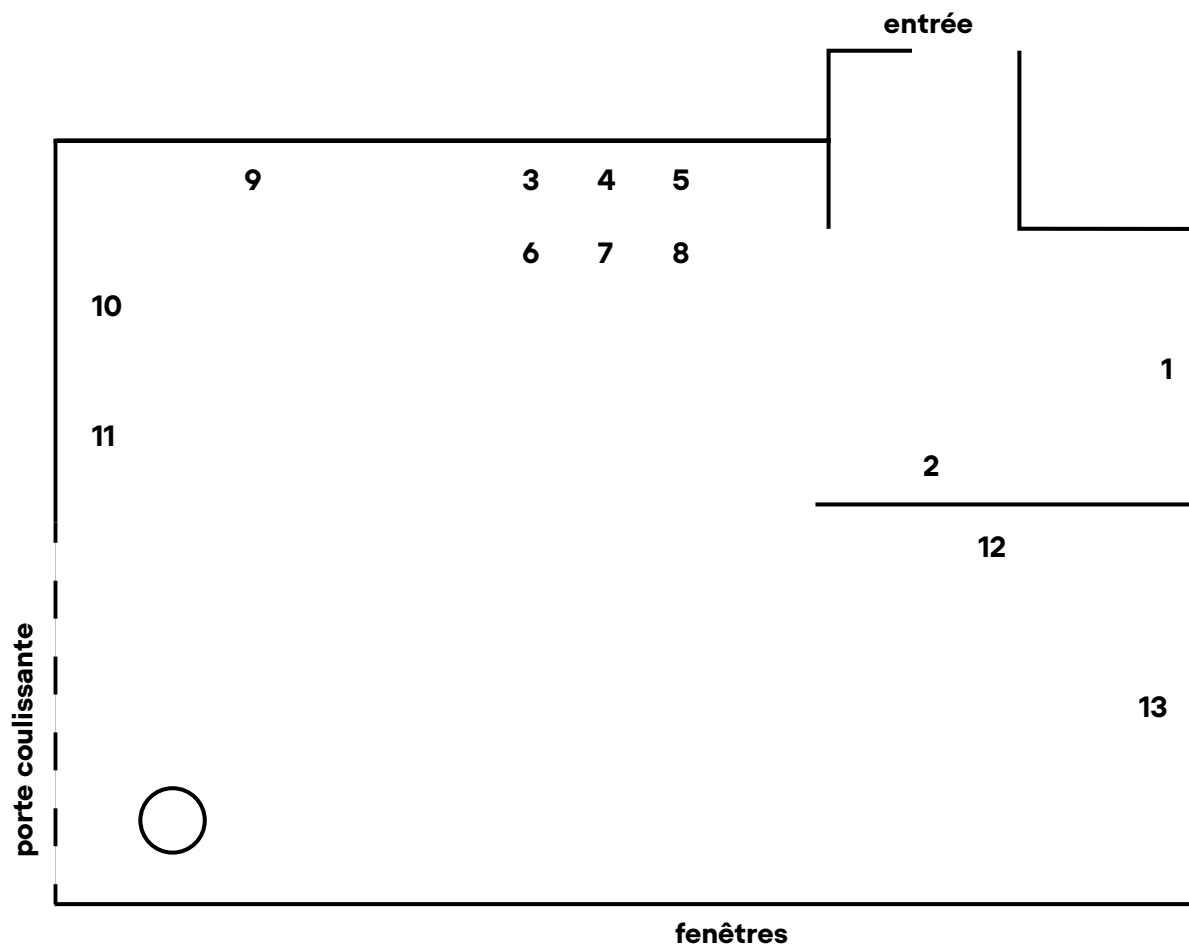

Smallville, espace d'art contemporain
Chemin des Péreuses 6B
CH-2000 Neuchâtel

smallville.ch

Shhhhhh

Une exposition de
Milan Benza

Plan

1 *Le chemin secret*, 2022

2 *Sans titre*, 2022

3 *Still life*, 2022